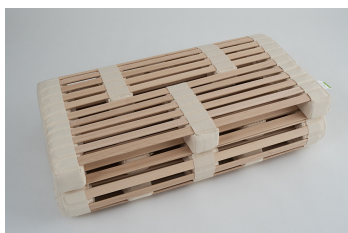

Price List

billerbeck のラインナップ

羊毛ベッドパッド

- 100×200 ¥41,800
- 120×200 ¥49,500
- 140×200 ¥60,500
- 160×200 ¥68,200
- 180×200 ¥77,000

ボウルフ羊毛敷ふとん

- 100×200 ¥69,300
- 120×200 ¥82,500
- 140×200 ¥93,500
- 160×200 ¥110,000
- 180×200 ¥121,000

ボールウールピロー

- 50×70 ¥22,000

Price List
その他のラインナップ

ミルフィ 100
ラテックスマットレス

- 10×80×195 ¥93,500
- 10×97×195 ¥93,500
- 10×120×195 ¥115,500
- 10×140×195 ¥137,500

ミルフィ
スリットエレメント

- 80×195 ¥99,000
- 97×195 ¥99,000
- 120×195 ¥121,000

マーブルマットレス

- 11×100×195 ¥85,800
- 11×120×195 ¥104,500
- 11×140×195 ¥121,000

Down Duvet

- 150×210 ¥418,000
- 190×210 ¥517,000
- 220×210 ¥605,000

Icelandic Eiderdown - Silk

- 150×210 ¥1,980,000
- 190×210 Made to order
- 210×210 Made to order